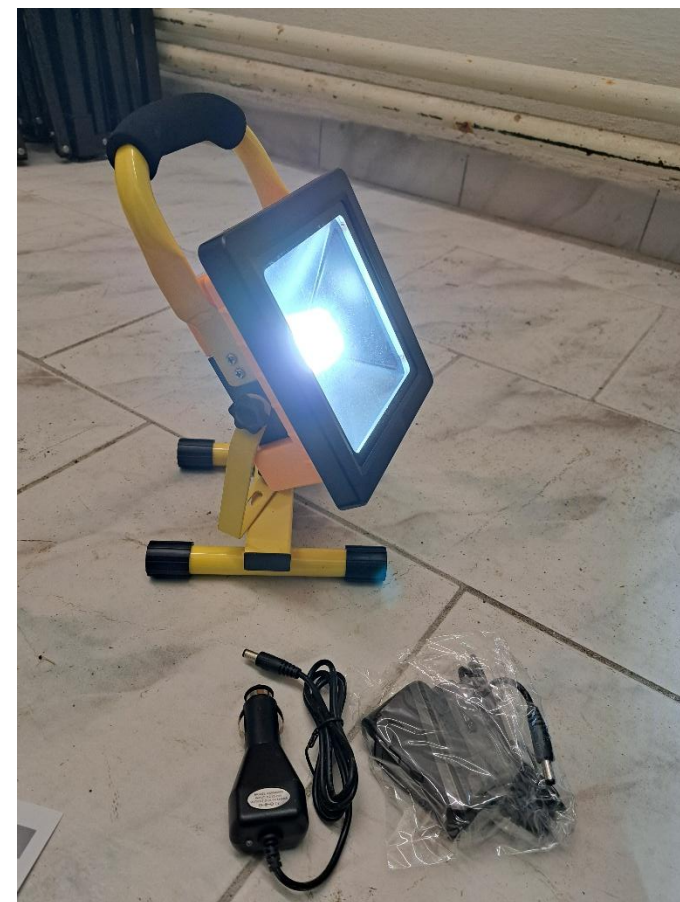

## Fotografie půjčovaného vybavení

**Venkovní topidlo elektrické TRISTAR**

**Venkovní topidlo plynové MEVA Etna**

LED reflektor přenosný, stojící 20 W

Solight prodlužovací přívod na bubnu venkovní 25 m a 50 m

Stojan na dezinfekci s A3 kliprámem

**Nůžkový stan 3 x 3 m, zelený SQ s bočnicemi/bez bočnic**

**Nůžkový stan 3 x 6 m, zelený SQ s bočnicemi**

Zahradní pivní set – 10x dlouhý / 7x krátký

**Kovový stojan na jeden pytel 70/120 l**

**Kovový stojan na tři pytle 70/120 l**

**Reklamní stojan áčko, 480 x 680 mm**

Zahrazovací sloupky a plastový řetěz, délka 50 m. červenobílý

Kabelový most, šířka 210 mm

**Mobilní zábrana – 1000 x 1100 mm**