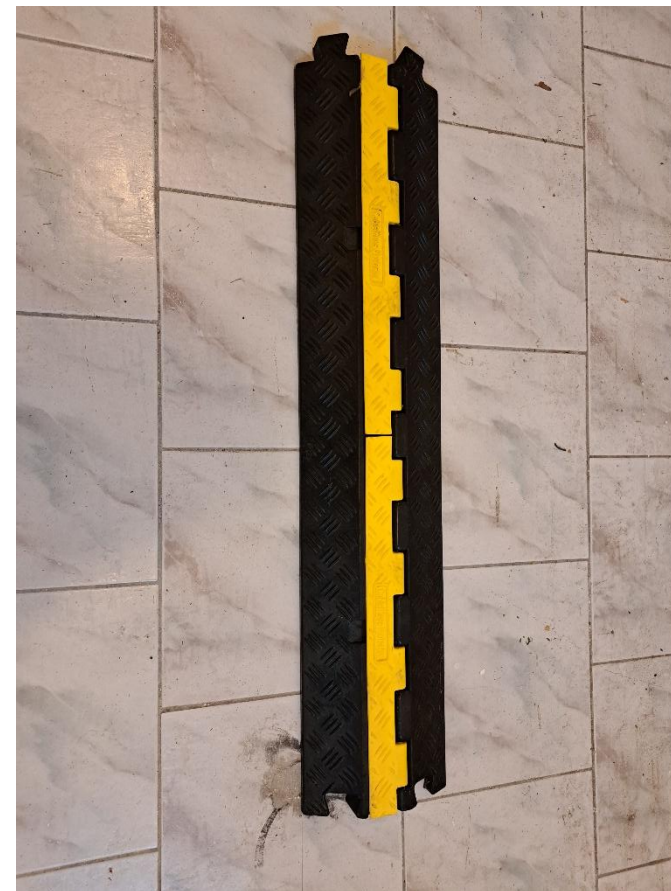

## Fotografie půjčovaného vybavení

**Venkovní topidlo elektrické TRISTAR**

**Venkovní topidlo plynové MEVA Etna**

LED reflektor přenosný, stojící 20 W

Solight prodlužovací přívod na bubnu venkovní 25 m a 50 m

**Kovový stojan na tři pytle 70/120 l**

**Reklamní stojan áčko, 480 x 680 mm**

Zahrazovací sloupky a plastový řetěz, délka 50 m. červenobílý

Kabelový most, šířka 210 mm

**Mobilní zábrana – 1000 x 1100 mm**